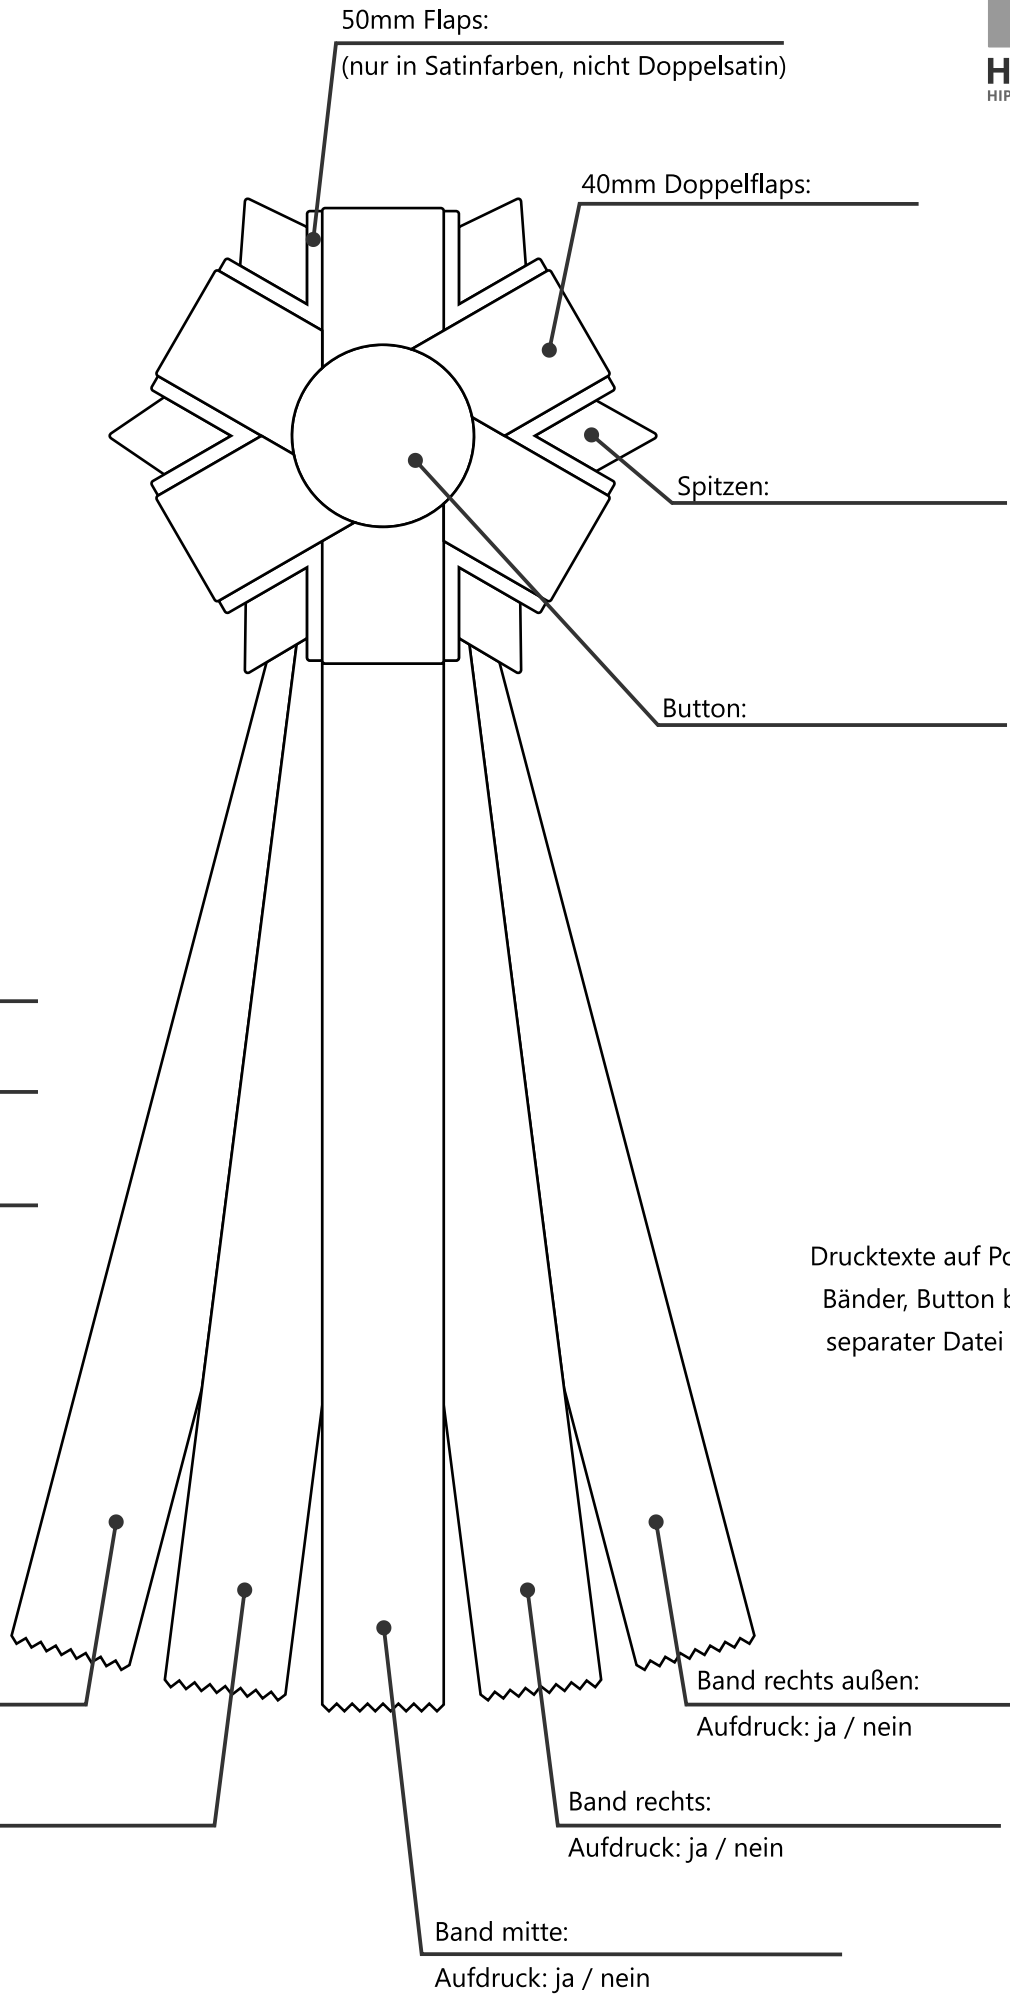

829 Caesar mit Polyband

Außen-Ø ca. 170mm
Bänder ca. 420mm
Größe ca. 500mm

mit 5 Bändern zentriert

mit Polyband in
goldfarben oder weiß

verwendete Farben
und Bänder:

Kunden-Nr.: _____
Ihr Name: _____

Telefon: _____

50mm Flaps:
(nur in Satinfarben, nicht Doppelsatin)

40mm Doppelflaps:

Spitzen:

Button:

Polyband in
gold oder weiß

Drucktexte auf Polyband,
Bänder, Button bitte mit
separater Datei senden.

Band links außen: _____ Band rechts außen: _____

Band links: _____ Band rechts: _____

Band mitte: _____

829 Caesar ohne Polyband

Außen-Ø ca. 170mm
Bänder ca. 420mm
Größe ca. 500mm

mit 5 Bändern zentriert

verwendete Farben
und Bänder:

Kunden-Nr.: _____
Ihr Name: _____
Telefon: _____