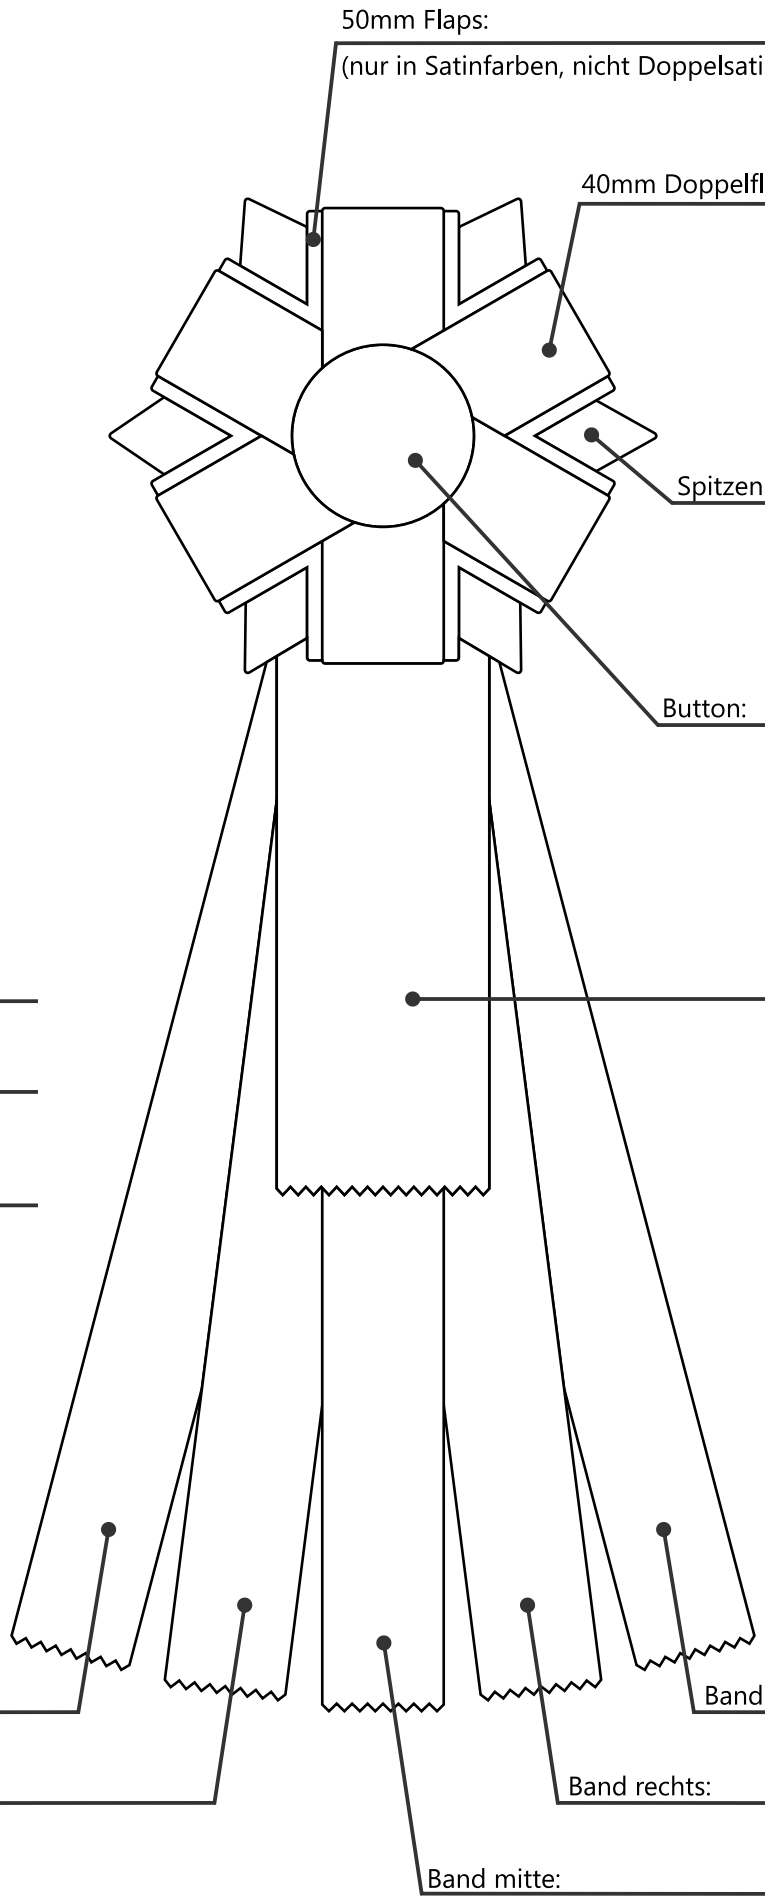

829 Caesar mit Polyband

Außen-Ø ca. 170mm
Bänder ca. 420mm
Größe ca. 500mm

mit 5 Bändern zentriert

mit Polyband in
goldfarben oder weiß

verwendete Farben
und Bänder:

Kunden-Nr.: _____
Ihr Name: _____

Telefon: _____

50mm Flaps:
(nur in Satinfarben, nicht Doppelsatin)

40mm Doppelflaps:

Spitzen:

Button:

Polyband in
gold oder weiß

Drucktexte auf Polyband,
Bänder, Button bitte mit
separater Datei senden.

Band links außen: _____ Band rechts außen: _____

Band links: _____ Band rechts: _____

Band mitte: _____

829 Caesar ohne Polyband

Außen-Ø ca. 170mm
Bänder ca. 420mm
Größe ca. 500mm

mit 5 Bändern zentriert

verwendete Farben
und Bänder:

Kunden-Nr.: _____
Ihr Name: _____
Telefon: _____