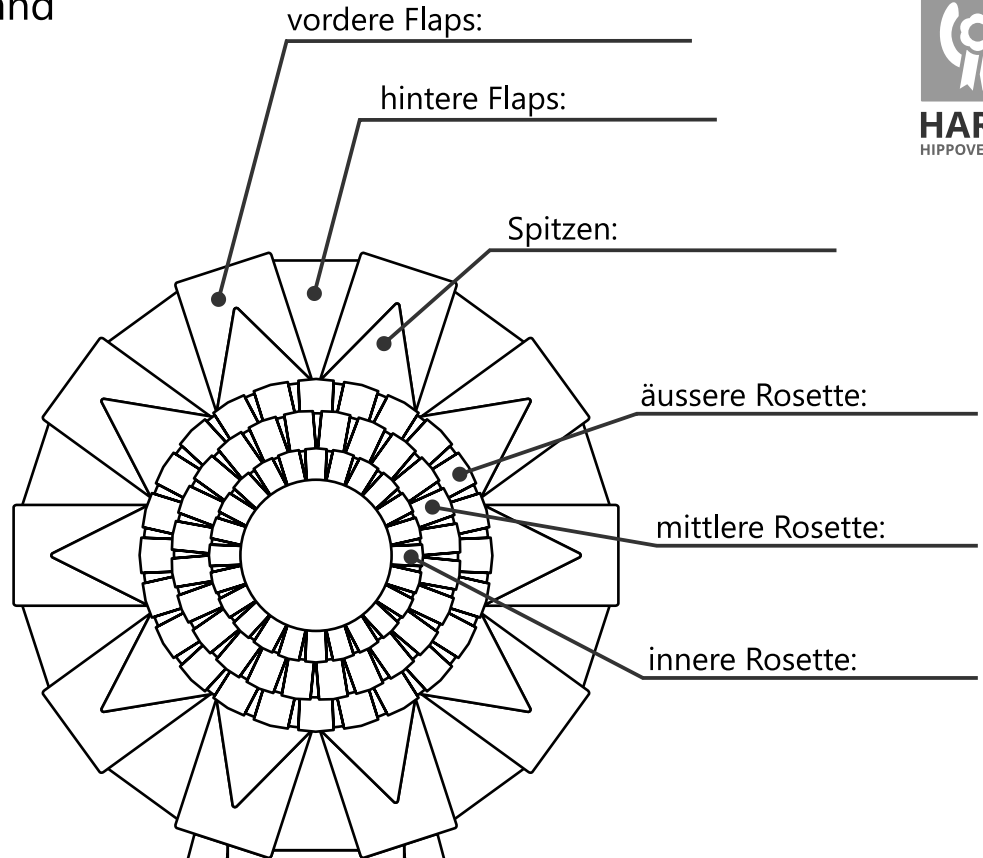

# 828 Bonny mit Polyband

Außen-Ø ca. 240mm  
Bänder ca. 480mm  
Größe ca. 600mm

mit 5 Bändern zentriert

mit Polyband in  
goldfarben oder weiß

verwendete Farben  
und Bänder:

Kunden-Nr.: \_\_\_\_\_  
Ihr Name: \_\_\_\_\_  
\_\_\_\_\_  
Telefon: \_\_\_\_\_  
\_\_\_\_\_

Polyband in  
gold oder weiß

Drucktexte auf Polyband,  
Bänder, Button bitte mit  
separater Datei senden.

Band links außen: \_\_\_\_\_  
Band rechts außen: \_\_\_\_\_  
Band links: \_\_\_\_\_  
Band rechts: \_\_\_\_\_  
Band mitte: \_\_\_\_\_

# 828 Bonny ohne Polyband

Außen-Ø ca. 240mm  
Bänder ca. 480mm  
Größe ca. 600mm

mit 5 Bändern zentriert

verwendete Farben  
und Bänder:

Kunden-Nr.: \_\_\_\_\_

Ihr Name: \_\_\_\_\_

Telefon: \_\_\_\_\_

Band links außen: \_\_\_\_\_

Aufdruck: ja / nein

Band links: \_\_\_\_\_

Aufdruck: ja / nein

Band mitte: \_\_\_\_\_

Aufdruck: ja / nein

Band rechts: \_\_\_\_\_

Aufdruck: ja / nein

Band rechts außen: \_\_\_\_\_