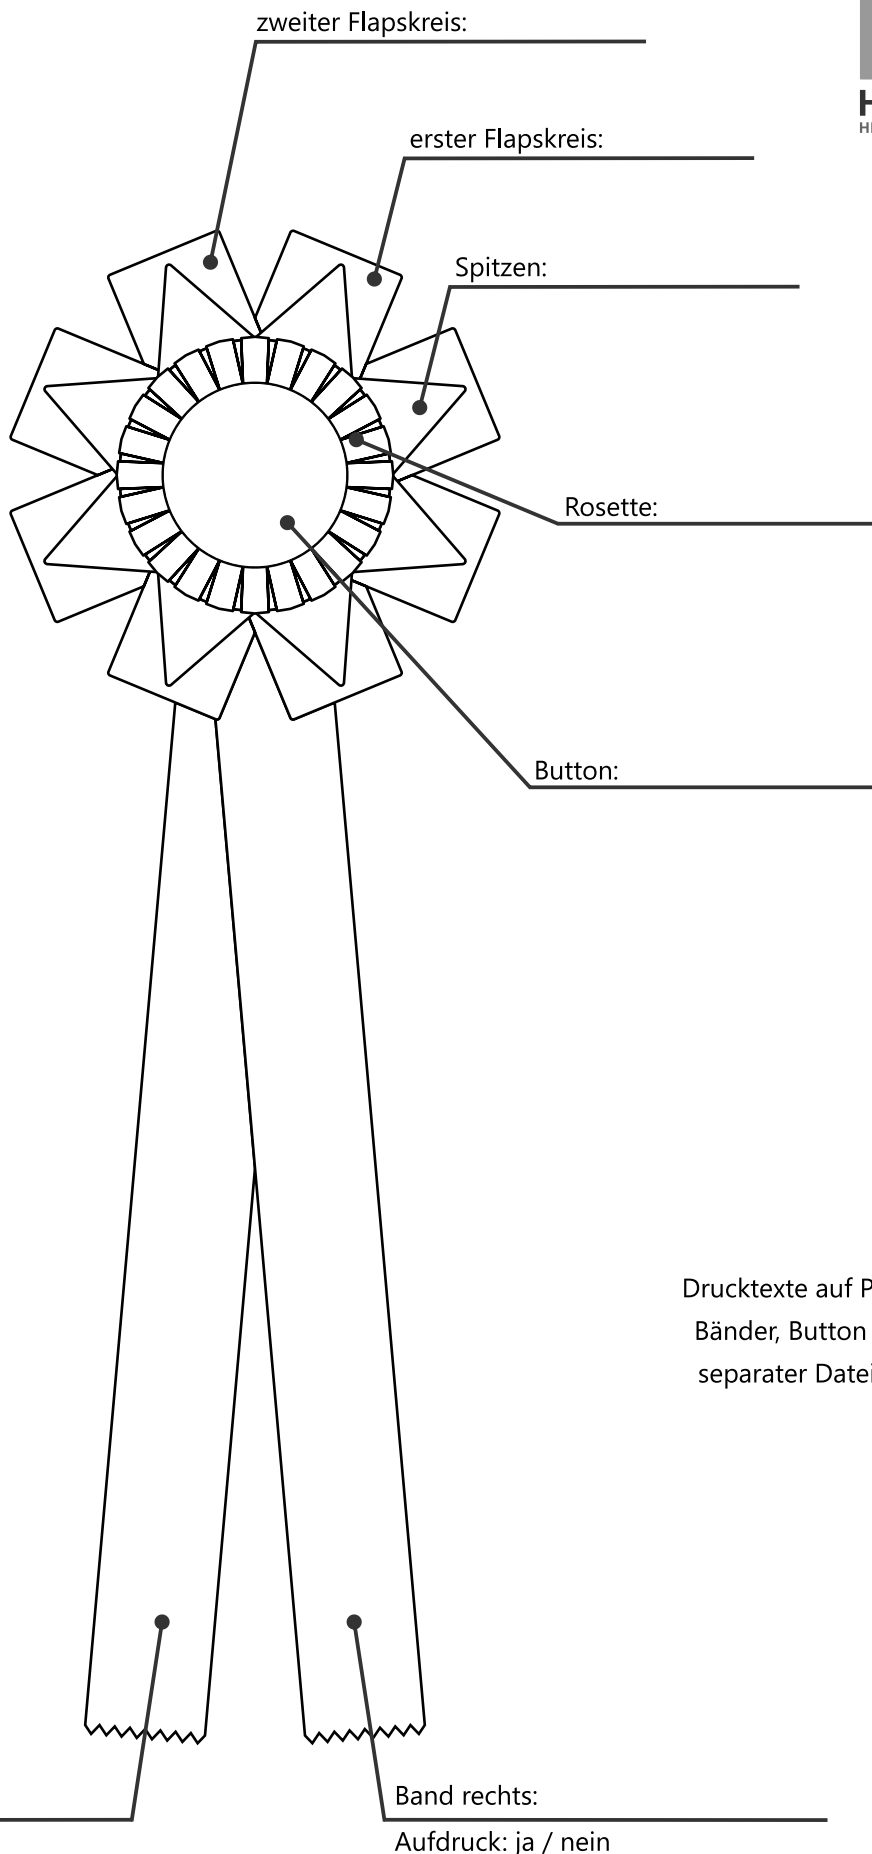

826 Luna mit Polyband

Außen-Ø ca. 160mm
Bänder ca. 420mm
Größe ca. 500mm

mit 2 Bändern zentriert

Bänder des ersten und zweiten
Flapskreis im Wechsel, oder
beide Kreise gleich.

mit Polyband in
goldfarben oder weiß

verwendete Farben
und Bänder:

Kunden-Nr.: _____
Ihr Name: _____
Telefon: _____

Drucktexte auf Polyband,
Bänder, Button bitte mit
separater Datei senden.

826 Luna ohne Polyband

Außen-Ø ca. 160mm
Bänder ca. 420mm
Größe ca. 500mm

mit 2 Bändern gefächert

Bänder des ersten und zweiten
Flapskreis im Wechsel, oder
beide Kreise gleich.

verwendete Farben
und Bänder:

Kunden-Nr.: _____
Ihr Name: _____
Telefon: _____

Drucktexte auf Polyband,
Bänder, Button bitte mit
separater Datei senden.

Band links: _____
Aufdruck: ja / nein

Band rechts: _____
Aufdruck: ja / nein