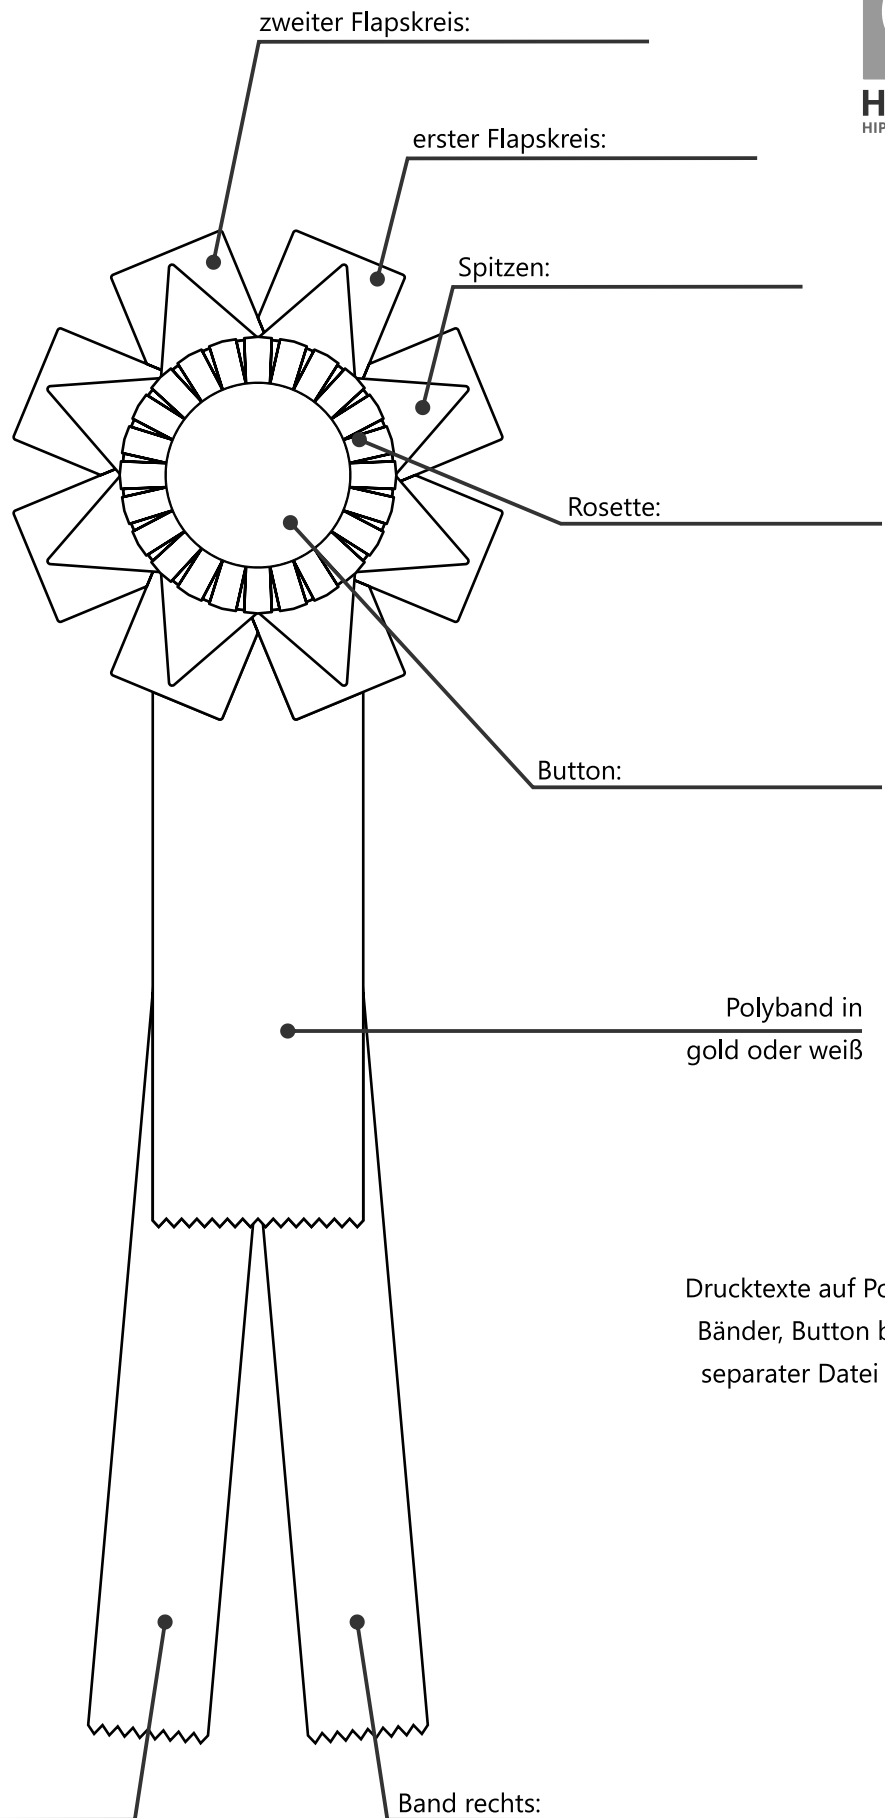

826 Luna mit Polyband

Außen-Ø ca. 160mm
Bänder ca. 420mm
Größe ca. 500mm

mit 2 Bändern zentriert

Bänder des ersten und zweiten
Flapskreis im Wechsel, oder
beide Kreise gleich.

mit Polyband in
goldfarben oder weiß

verwendete Farben
und Bänder:

Kunden-Nr.: _____
Ihr Name: _____
Telefon: _____

Drucktexte auf Polyband,
Bänder, Button bitte mit
separater Datei senden.

826 Luna ohne Polyband

Außen-Ø ca. 160mm
Bänder ca. 420mm
Größe ca. 500mm

mit 2 Bändern gefächert

Bänder des ersten und zweiten
Flapskreis im Wechsel, oder
beide Kreise gleich.

verwendete Farben
und Bänder:

Kunden-Nr.: _____
Ihr Name: _____
Telefon: _____

Drucktexte auf Polyband,
Bänder, Button bitte mit
separater Datei senden.

Band links: _____
Aufdruck: ja / nein

Band rechts: _____
Aufdruck: ja / nein