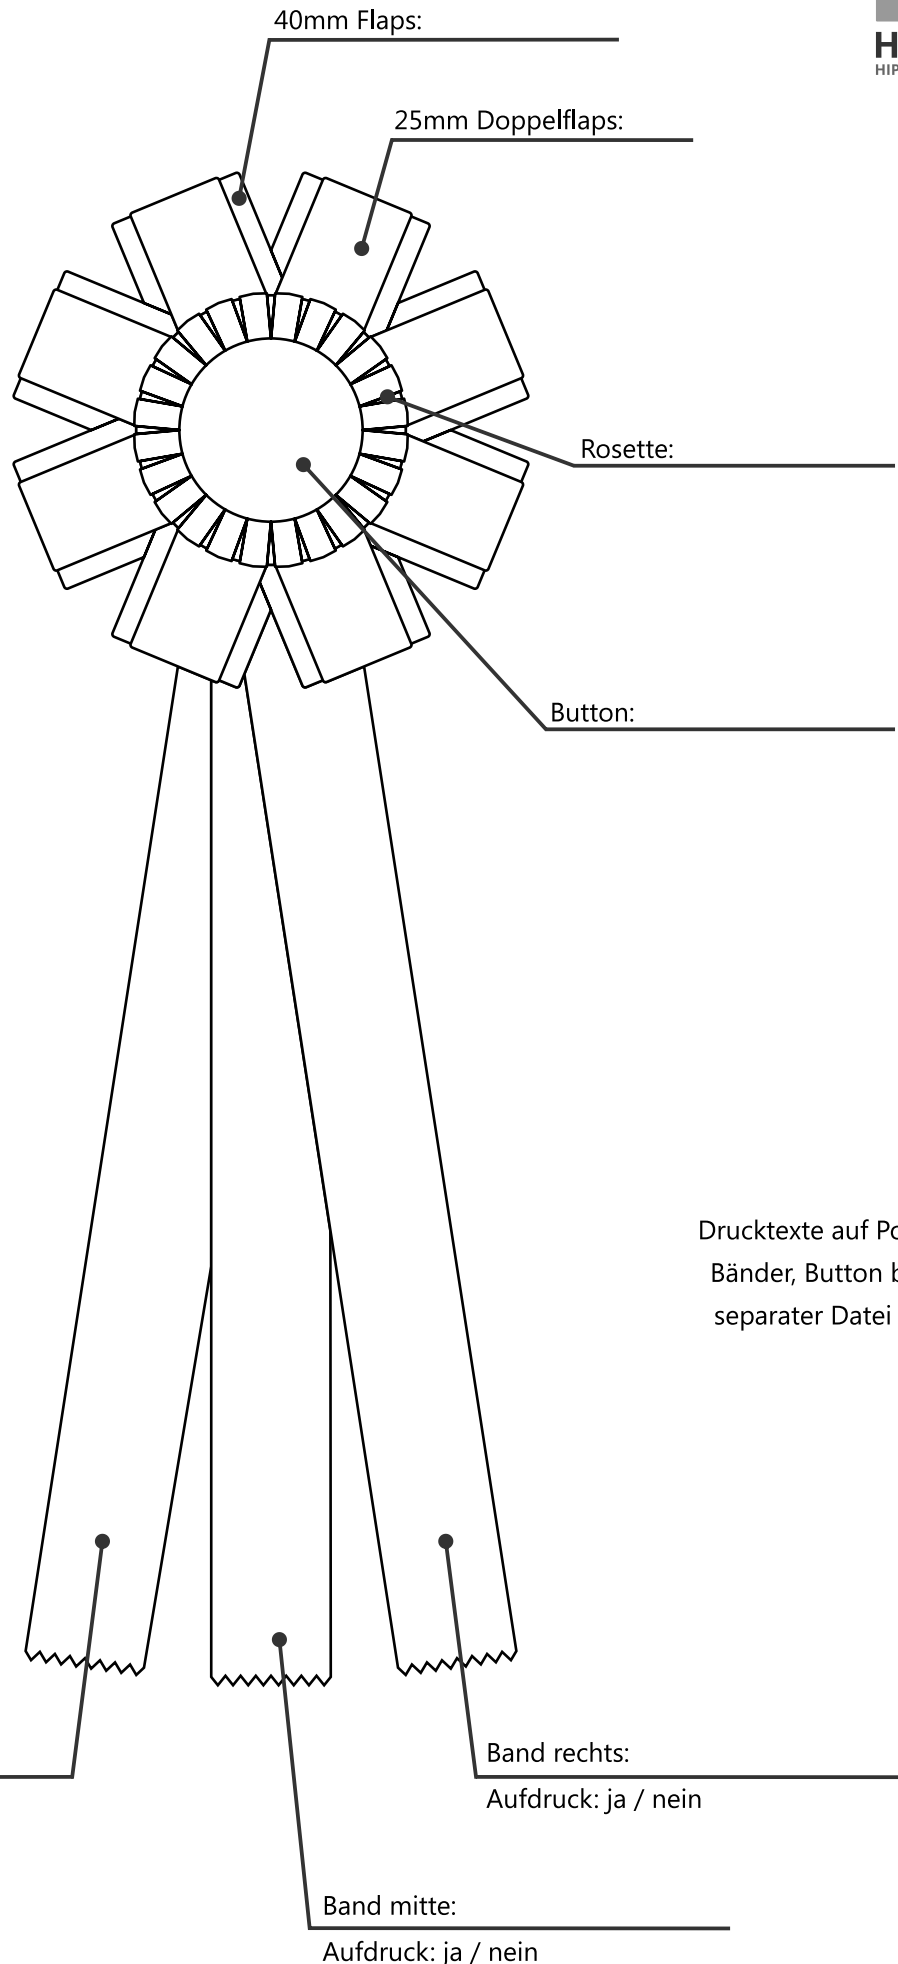

825 Sunny mit Polyband

Außen-Ø ca. 140mm
Bänder ca. 380mm
Größe ca. 450mm

mit 3 Bändern zentriert

mit Polyband in
goldfarben oder weiß

verwendete Farben
und Bänder:

Kunden-Nr.: _____
Ihr Name: _____

Telefon: _____

Drucktexte auf Polyband,
Bänder, Button bitte mit
separater Datei senden.

825 Sunny ohne Polyband

Außen-Ø ca. 140mm
Bänder ca. 380mm
Größe ca. 450mm

mit 3 Bändern gefächert

verwendete Farben
und Bänder:

Drucktexte auf Polyband,
Bänder, Button bitte mit
separater Datei senden.