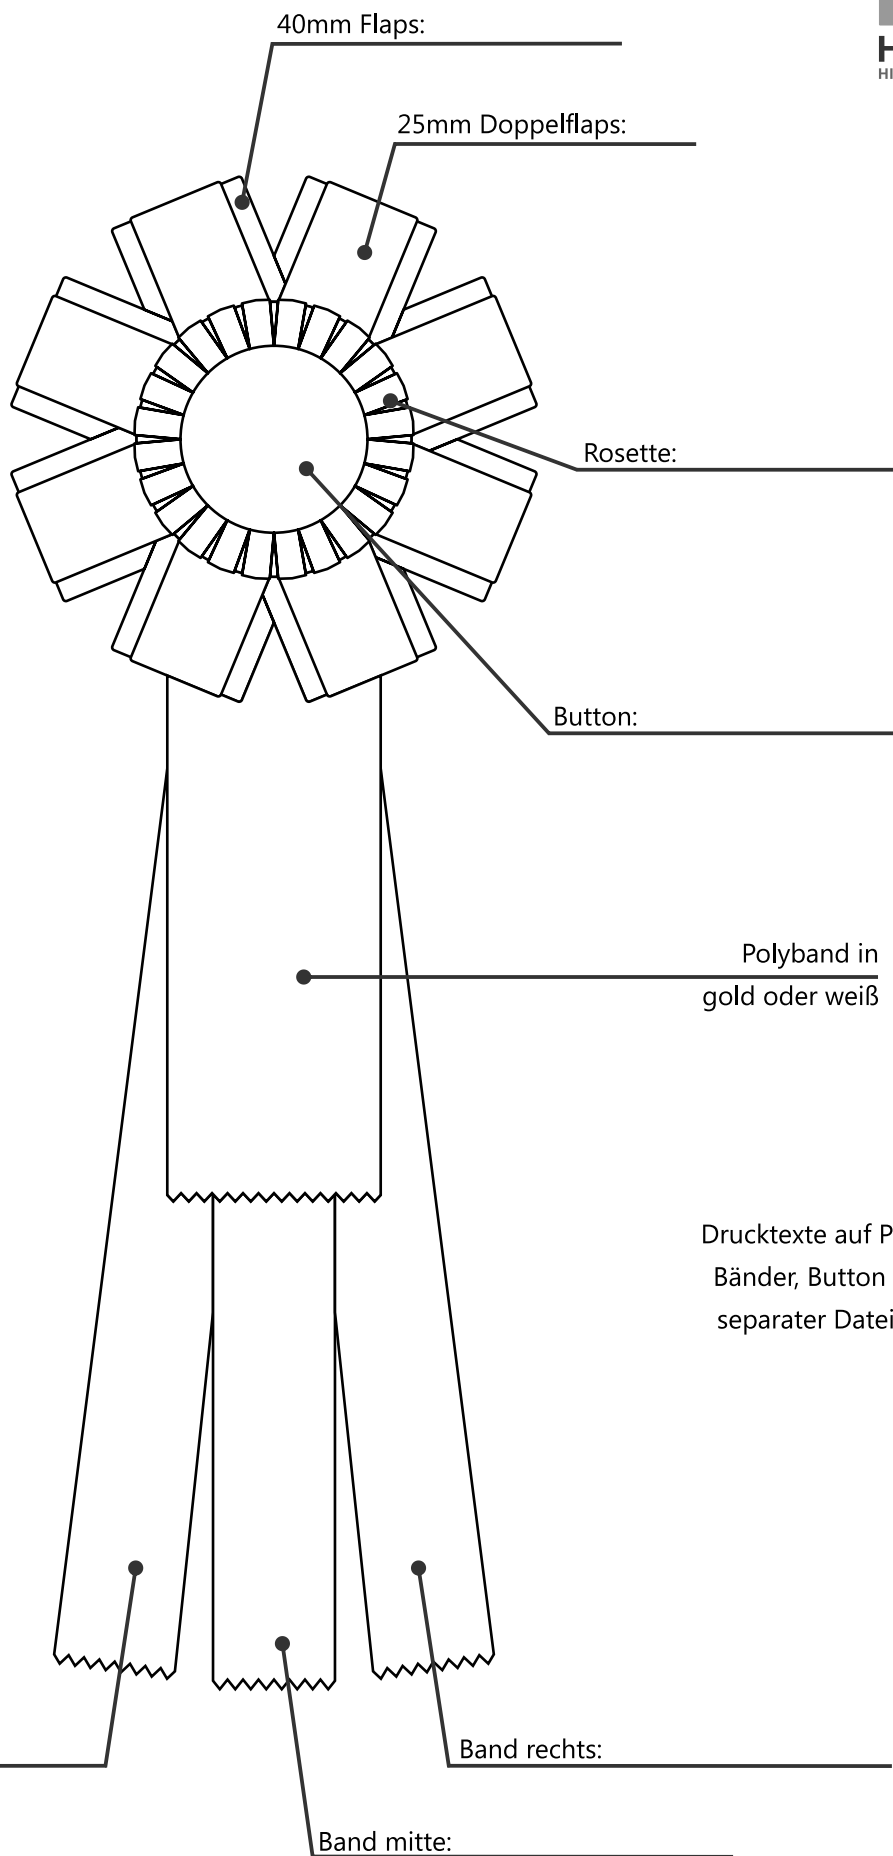

825 Sunny mit Polyband

Außen-Ø ca. 140mm
Bänder ca. 380mm
Größe ca. 450mm

mit 3 Bändern zentriert

mit Polyband in
goldfarben oder weiß

verwendete Farben
und Bänder:

Kunden-Nr.: _____
Ihr Name: _____

Telefon: _____

Drucktexte auf Polyband,
Bänder, Button bitte mit
separater Datei senden.

825 Sunny ohne Polyband

Außen-Ø ca. 140mm
Bänder ca. 380mm
Größe ca. 450mm

mit 3 Bändern gefächert

verwendete Farben
und Bänder:

Drucktexte auf Polyband,
Bänder, Button bitte mit
separater Datei senden.