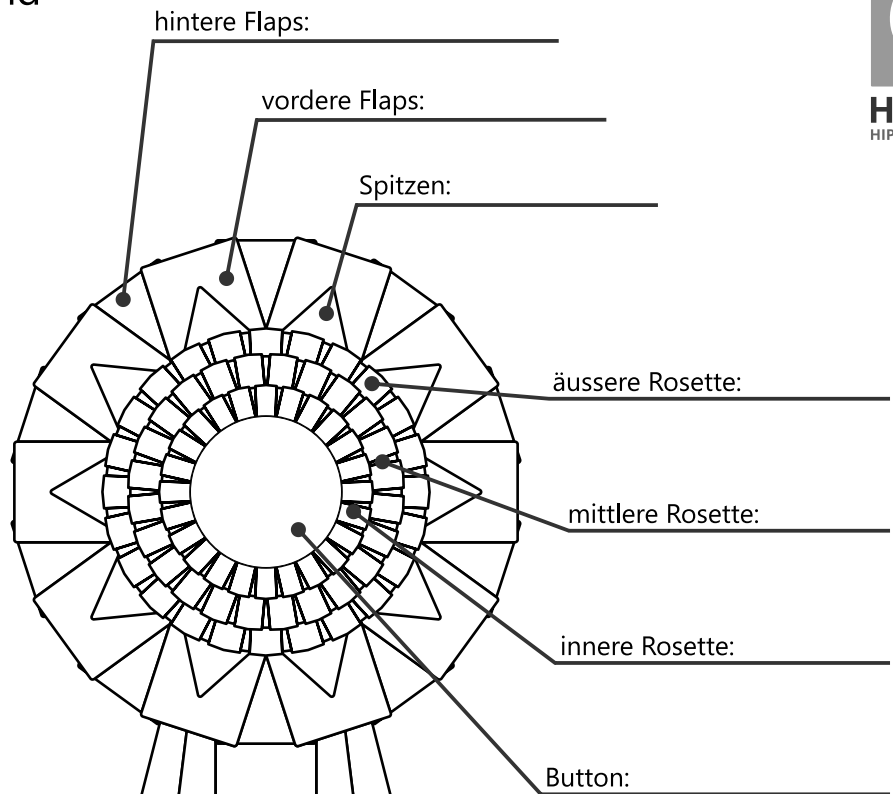

814 Merlin mit Polyband

Außen-Ø ca. 200mm
Bänder ca. 500mm
Größe ca. 600mm

mit 5 Bändern zentriert

mit Polyband in
goldfarben oder weiß

verwendete Farben
und Bänder:

Kunden-Nr.: _____
Ihr Name: _____

Telefon: _____

Polyband in
gold oder weiß

Drucktexte auf Polyband,
Bänder, Button bitte mit
separater Datei senden.

Band links außen: _____
Band rechts außen: _____
Band links: _____
Band rechts: _____
Band mitte: _____

814 Merlin ohne Polyband

Außen-Ø ca. 200mm
Bänder ca. 500mm
Größe ca. 600mm

mit 5 Bändern zentriert

verwendete Farben
und Bänder:

Kunden-Nr.: _____
Ihr Name: _____
Telefon: _____

Drucktexte auf Polyband,
Bänder, Button bitte mit
separater Datei senden.

Band links außen: _____
Aufdruck: ja / nein

Band links: _____
Aufdruck: ja / nein

Band rechts außen: _____
Aufdruck: ja / nein

Band rechts: _____
Aufdruck: ja / nein

Band mitte: _____
Aufdruck: ja / nein