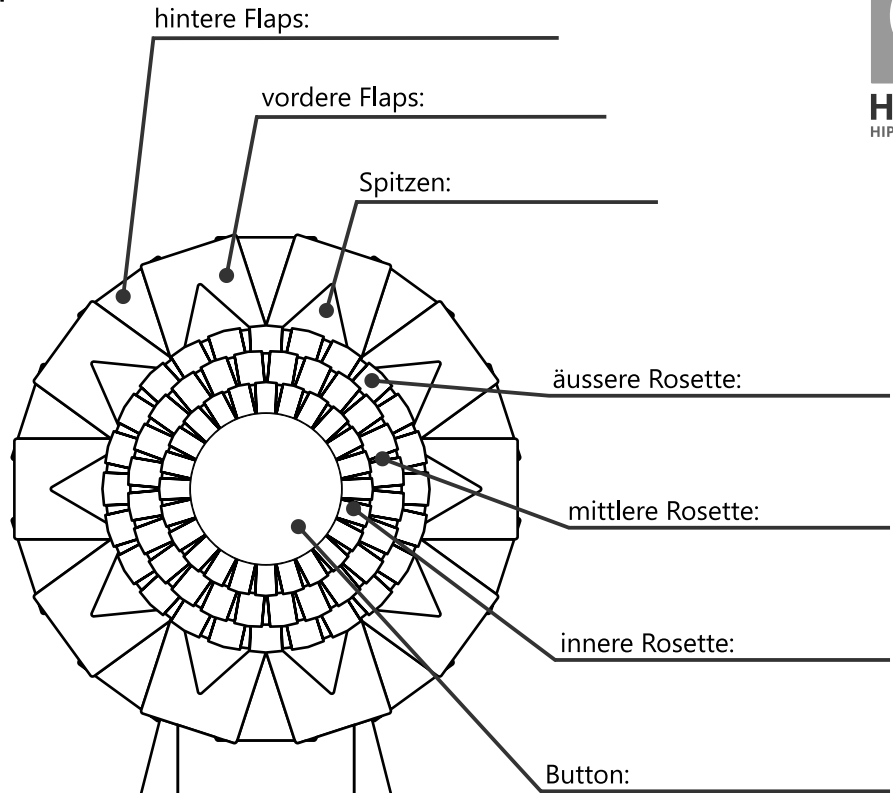

814 Merlin mit Polyband

Außen-Ø ca. 200mm
Bänder ca. 500mm
Größe ca. 600mm

mit 5 Bändern zentriert

mit Polyband in
goldfarben oder weiß

verwendete Farben
und Bänder:

Kunden-Nr.: _____
Ihr Name: _____

Telefon: _____

Polyband in
gold oder weiß

Drucktexte auf Polyband,
Bänder, Button bitte mit
separater Datei senden.

Band links außen: _____
Band rechts außen: _____
Band links: _____
Band rechts: _____
Band mitte: _____

814 Merlin ohne Polyband

Außen-Ø ca. 200mm
Bänder ca. 500mm
Größe ca. 600mm

mit 5 Bändern zentriert

verwendete Farben
und Bänder:

Kunden-Nr.: _____
Ihr Name: _____
Telefon: _____

Drucktexte auf Polyband,
Bänder, Button bitte mit
separater Datei senden.

Band links außen: _____
Aufdruck: ja / nein

Band links: _____
Aufdruck: ja / nein

Band rechts außen: _____
Aufdruck: ja / nein

Band rechts: _____
Aufdruck: ja / nein

Band mitte: _____
Aufdruck: ja / nein